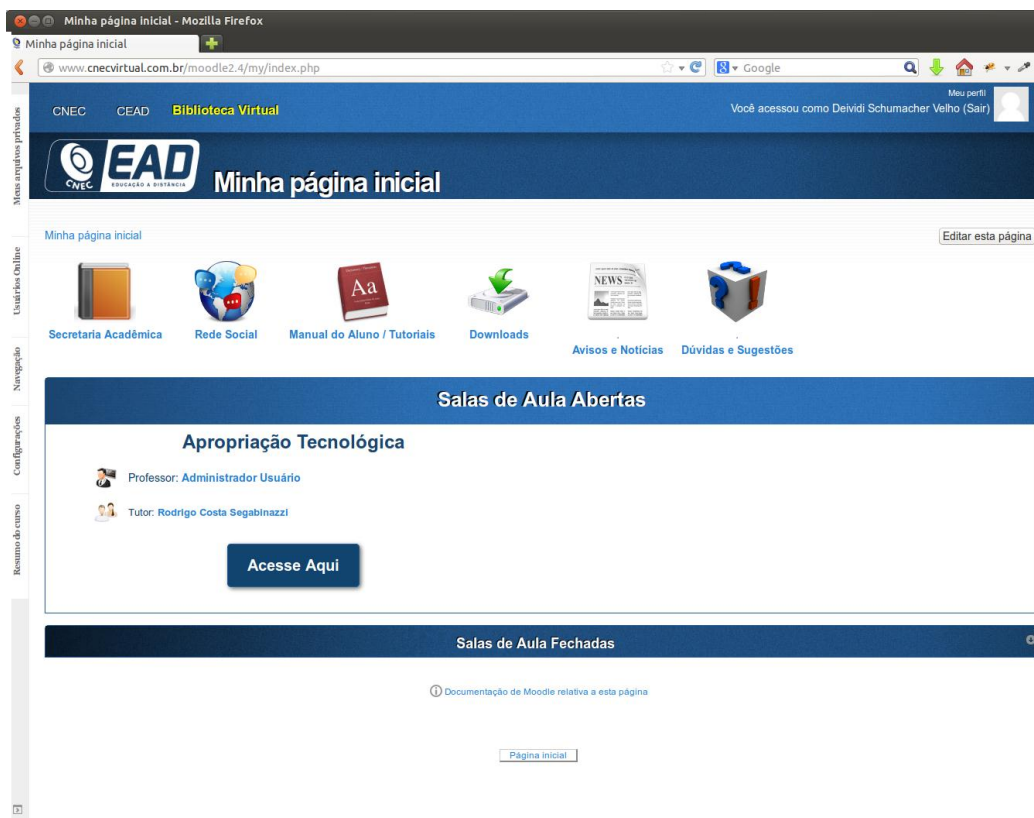

Tutorial – Acesso ao AVA

Este é o tutorial para acesso ao Ambiente virtual de Aprendizagem. Siga os passos a seguir:

1 – Digite www.cnecead.com.br

2 – Clique em AVA – Ambiente virtual de Aprendizagem

3 – Após o acesso, você terá uma tela para inserir seus dados. Insira a sua senha e o seu login. Caso seja o seu primeiro acesso, use a mesma senha e login obtidos no portal cnecead.com.br no momento da sua inscrição. Caso você tenha esquecido, clique em “esqueci minha senha”, e uma nova senha será enviada.

4 – Após inserir sua senha e login, você terá acesso a página inicial do seu curso:

5 – Acesse as suas disciplinas abertas e aproveite o seu curso!