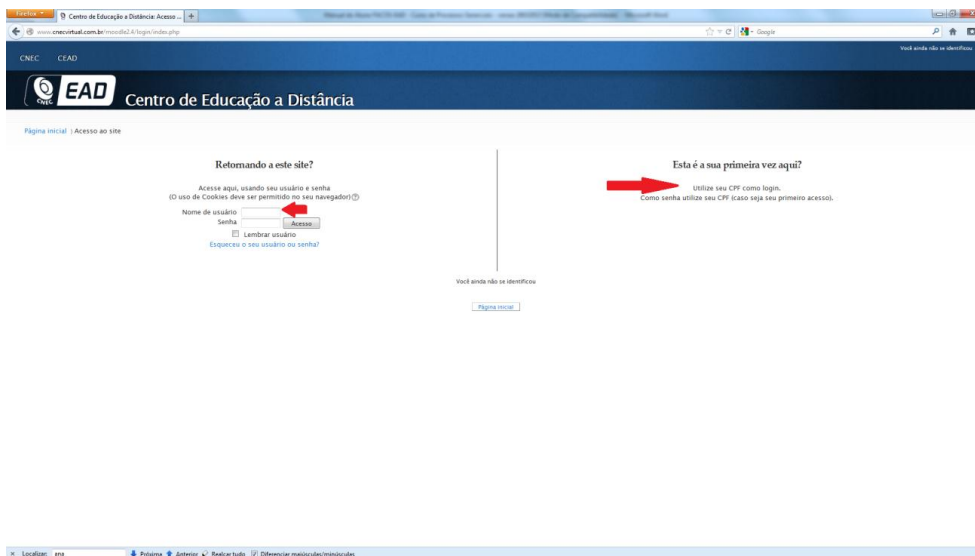

Tutorial – Acesso ao AVA

Este é o tutorial para acesso ao Ambiente virtual de Aprendizagem. Siga os passos a seguir:

1 – Digite www.cnecead.com.br

2 – Clique em AVA – Ambiente virtual de Aprendizagem

3 – Após o acesso, você terá uma tela para inserir seus dados. Insira a sua senha e o seu login. Caso seja o seu primeiro acesso, use a mesma senha e login obtidos no portal cnecead.com.br no momento da sua inscrição. Caso você tenha esquecido, clique em “esqueci minha senha”, e uma nova senha será enviada.

4 – Após inserir sua senha e login, você terá acesso a página inicial do seu curso:

5 – Acesse as suas disciplinas abertas e aproveite o seu curso!